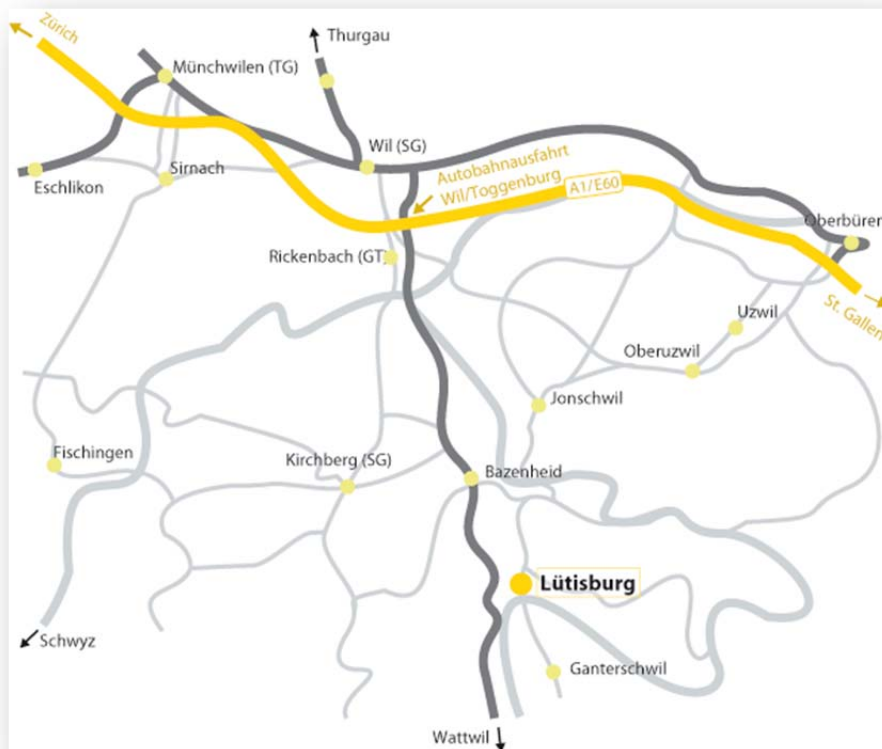

# Anfahrtsplan Primarschule Lütisburg

Schulhaus Neudorf, Flawilerstrasse 27, 9604 Lütisburg

Öffentlicher Verkehr: Bahn über Wil oder Wattwil nach Bütschwil – Bus bis Lütisburg, Dorf – anschliessend Fussmarsch zum Schulhaus – Flawilerstrasse 27

Auto: Autobahnausfahrt Wil SG – in Richtung Toggenburg fahren, nach der Umfahrung Bazenheid über die Brücke links nach Lütisburg abbiegen, im Dorf auf der Flawilerstrasse bleiben und bei den grossen Warnsignalen auf der Strasse links zum Schulhaus Neudorf abbiegen – Flawilerstrasse 27