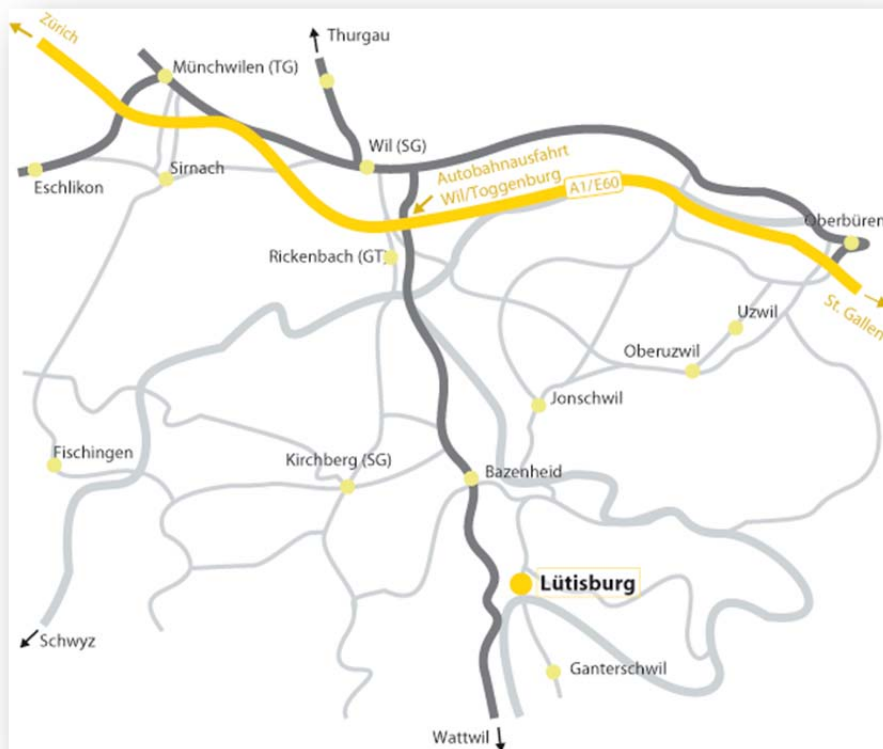

Anfahrtsplan Primarschule Lütisburg

Schulhaus Oberdorf, Flawilerstrasse 50, 9604 Lütisburg

Öffentlicher Verkehr: Bahn über Wil oder Wattwil nach Bütschwil – Bus bis Lütisburg, Dorf – anschliessend Fussmarsch zum Schulhaus – Flawilerstrasse 50

Auto: Autobahnausfahrt Wil SG – in Richtung Toggenburg fahren, nach der Umfahrung Bazenheid über die Brücke links nach Lütisburg abbiegen, im Dorf auf der Flawilerstrasse bleiben nach dem Abzweiger Tufertschwil rechts zum Schulhaus abbiegen – Flawilerstrasse 50